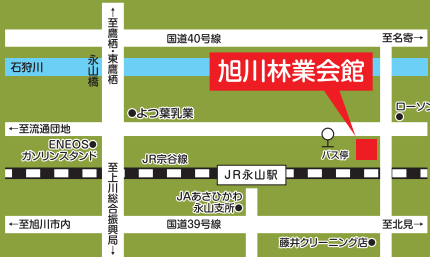

3年ぶり
開催決定!

森の恵みに感謝しよう!是非、お越してください!!

第35回

森林の市

木に触れ、遊びながら、環境問題を考え、
木材の素晴らしさを体験し学べるイベント!!

7月
30日
10:00~15:00

会場 旭川林業会館構内

旭川市永山北1条10丁目8番3号 ☎ (0166) 46-0786
旭川地方木材協会 <http://www.asamoku.jp/>

※写真・イラストはイメージです。

来場特典

先着200名様に
おたのしみ
プレゼント!!

※お1人様おひとつとさせていただきます。

ウッドチップ無料配布

13:00~ ※数に限りがございます。旭川木材青年協議会

さらに 体験コーナーにご参加頂いた方に
“ハスカップの苗木”

※各体験コーナーにて引換券を配布致します。
※数量限定。なくなり次第、配布終了とさせていただきます。