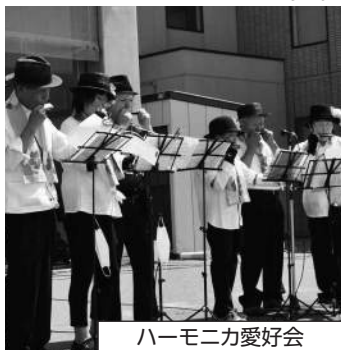

第36回

木木の市の もりのいち

上川圏域木育フェスタ

●SDGs (持続可能な開発目標)

●ゼロカーボン北海道

10:30~
ハーモニカ演奏

12:00~
『森林の市』丸太切り大会